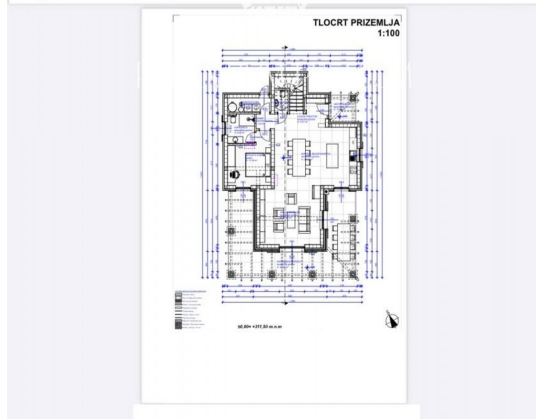

**Cijena :** 135.000 €

Istra, Tinjan okolica

Prodaje se građevinsko zemljište ukupne površine 898m<sup>2</sup> s projektom.

Zemljište je pravilnog oblika i ima plaćene komunalije.

U projektu je kuća na dvije etaže s bazenom, neto površina kuće 206 m<sup>2</sup>, od čega unutarnji prostori 145 m<sup>2</sup>, a bazen ima 37 m<sup>2</sup>.