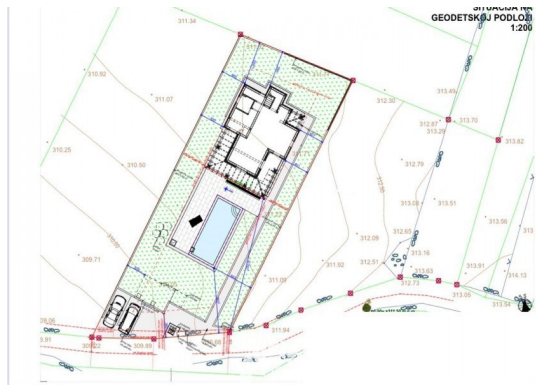

**Cijena :** 135.000 €

Istra, Tinjan okolica

Prodaje se građevinsko zemljište ukupne površine 898m<sup>2</sup> s projektom.

Zemljište je pravilnog oblika i ima plaćene komunalije.

U projektu je kuća na dvije etaže s bazenom, neto površina kuće 206 m<sup>2</sup>, od čega unutarnji prostori 145 m<sup>2</sup>, a bazen ima 37 m<sup>2</sup>.