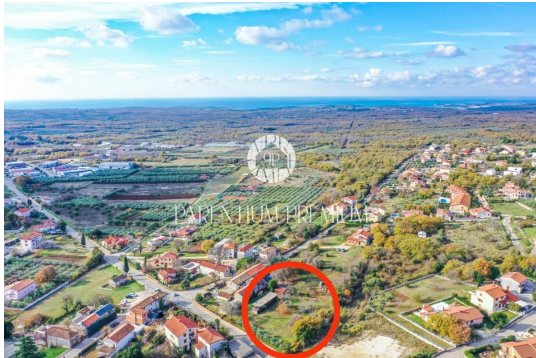

PARENTIUM PREMIUM
Real Estate

PARENTIUM REAL ESTATE

Vukovarska 19, 52440 Poreč

mail: office@parentium-realestate.com

web: www.parentium-realestate.com

info: +385 99 21 46 917 | +385 98 99 46 041

Šifra :	01972
Lokacija :	Poreč
Površina objekta :	0 m²
Površina zemljišta :	752 m²
Udaljenost od centra :	9000 m
Udaljenost od mora :	9000 m
Pogled na more :	Da

Cijena : 128.000 €