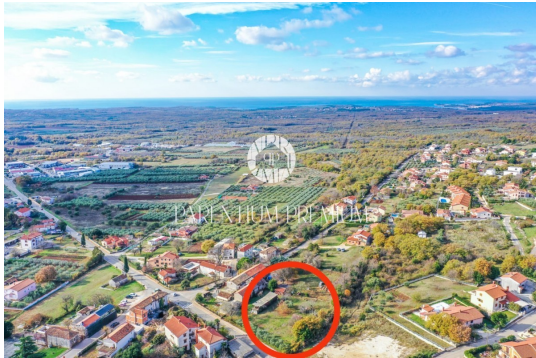

PARENTIUM PREMIUM
Real Estate

PARENTIUM REAL ESTATE

Vukovarska 19, 52440 Poreč

mail: office@parentium-realestate.com

web: www.parentium-realestate.com

info: +385 99 21 46 917 | +385 98 99 46 041

Šifra :	01971
Lokacija :	Poreč
Površina objekta :	0 m²
Površina zemljišta :	851 m²
Udaljenost od centra :	9000 m
Udaljenost od mora :	9000 m
Pogled na more :	Da

Cijena : 145.000 €

Istra, Poreč - okolica pogled more

U okolici grada Poreča u mjestu sa svim sadržajima smjestilo se ovo građevinsko zemljište ukupne površine 851m².

Sva infrastruktura potrebna za gradnju nalazi se uz parcelu (voda, struja, telefon i kanalizacija).

Riješen je pristupni put i može se odmah krenuti u planiranje izgradnje.

Lokacija u blizini grada Poreča i njegovih plaža čine ovo zemljište zanimljivim za izgradnju moderne kuće za odmor ili novoga obiteljskoga doma.