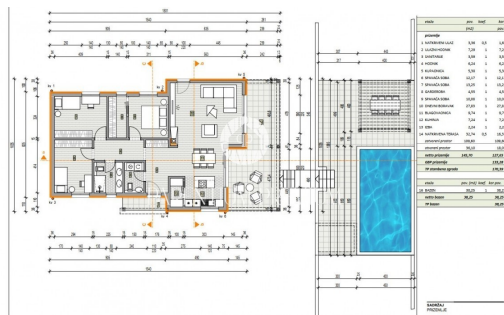

Stara cijena : 120.000 €

Nova cijena : 105.000 €

Istra, Karojba

Prodaje se atraktivno građevinsko zemljište sa projektom i panoramskim pogledom na Istarski krajolik.

Zemljište ima 1449m², sva voda i struja se nalaze uz zemljište.

U projektu je prizemnica 127.65m² sa bazenom od 38.25m².

Ovo zemljište sa projektom je idealno rješenje za izgranju vlastitog doma ili kao investicija kuće za odmor.