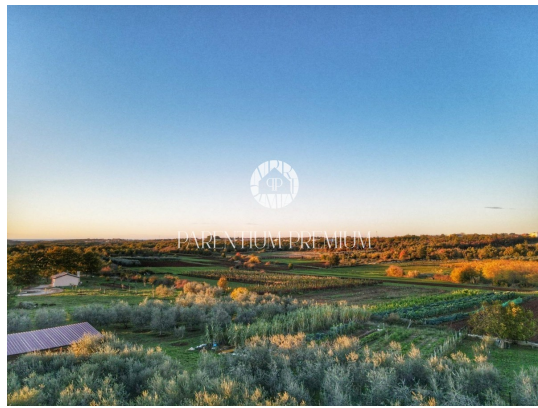

PARENTIUM PREMIUM
Real Estate

PARENTIUM REAL ESTATE

Vukovarska 19, 52440 Poreč

mail: office@parentium-realestate.com

web: www.parentium-realestate.com

info: +385 99 21 46 917 | +385 98 99 46 041

Šifra :	01803
Lokacija :	Poreč
Površina objekta :	0 m²
Površina zemljišta :	3500 m²
Udaljenost od centra :	7000 m
Udaljenost od mora :	7000 m
Pogled na more :	Da

Cijena : 180 €

Ekskluzivo samo kod nas . RIJETKOST,Prilika za investitore

Građevinsko zemljište na rubu gađevinske zone i sa otvorenim pogledom na more i prirodu. Površine cca 3500 m² ,pravilnog oblika,put se riješava,struja i voda u blizini.

180e/m²