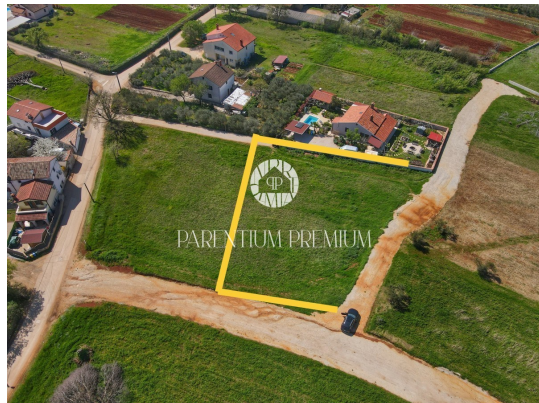

Lokacija : Poreč

Površina objekta : 0 m²

Površina zemljišta : 1473 m²

Udaljenost od centra : 400 m

Udaljenost od mora : 7000 m

Pogled na more : Da

Cijena : 250.000 €

Istra ,Poreč, Kaštelir

Građevinsko zemljište 1473 m² na prodaju smješteno na mirnoj poziciji, samo par stotina metara udaljenosti od centra mjesta.

Parcela ima asfaltirani pristup, pravokutnog je oblika te se neposredno do nje nalaze priključci za struju i vodu.

Stambene je namjene te je prema prostornom planu dozvoljena izgradnja samostojeće kuće.

ored mogućnost kupnje još jedne parcele iste površine