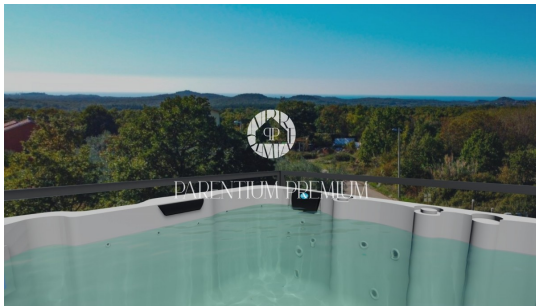

PARENTIUM PREMIUM
Real Estate

PARENTIUM REAL ESTATE

Vukovarska 19, 52440 Poreč

mail: office@parentium-realestate.com

web: www.parentium-realestate.com

info: +385 99 21 46 917 | +385 98 99 46 041

Šifra :	01699
Lokacija :	Poreč
Površina objekta :	117.66 m²
Površina zemljišta :	200 m²
Udaljenost od centra :	6000 m
Udaljenost od mora :	6000 m
Broj katova :	1
Broj soba :	4
Broj spavaćih soba :	3
Broj kupaonica :	2
Broj wca :	2
Pogled na more :	Da
Parkiralište :	Da
Ostava :	Da
Grijanje struja :	Da
Grijanje podno :	Da
Grijanje klima :	Da
Godina izgradnje :	2024
Energ. učinkovitost :	Nije određeno

Cijena : 399.500 €

Istra, Poreč - okolica

Ova nova moderna dvojna kuća ukupne površine od 117,66m², sa krovnom terasom i očaravajućim pogledom smjestila se u obiteljskom naselju nadomak prekrasnog grada Poreča.

Ova nekretnine nudi izbor od 2 ili 3 spavaće sobe, što vam omogućuje da ju prilagodite vlastitim željama.

U prizemlju se nalazi open space dnevni dio sa kuhinjom i blagovaonom te izlazom na terasu koja je natkrivena uz gostinjski toalet i vešeraj koji su smješteni na ovoj etaži.

Na kat se penjemo unutarnjim stubištem te se tamo nalaze 2 ili 3 spavaće sobe ovisno o želji budućih vlasnika uz 2 kupaonice.

Zatim istim stubištem kročimo prema krovnoj terasi sa fantastičnim pogledom na more i prirodu uz mogućnost postavljanja jacuzzija za potpuno uživanje.

Kuća je opremljena klima uređajem za grijanje i hlađenje uz podna grijanja na struju u kupaonicama.

Dva parkirna mjesta su smještena u dvorištu ove zanimljive kuće.

Mjesto gdje se ova moderna kuća nalazi obuhvaća sav potreban sadržaj od lokalnih restorana, osnovne škole, vrtića, dječjeg igrališta i kafića.

Ovo može biti idealna prilika za kupnju Vaše obiteljske kuće ili kao odlična