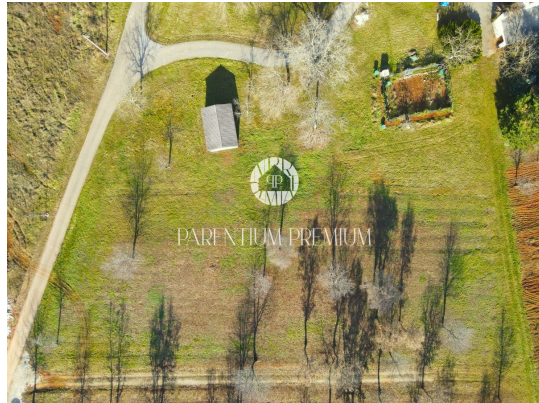

PARENTIUM PREMIUM
Real Estate

PARENTIUM REAL ESTATE

Vukovarska 19, 52440 Poreč

mail: office@parentium-realestate.com

web: www.parentium-realestate.com

info: +385 99 21 46 917 | +385 98 99 46 041

Šifra :	01625
Lokacija :	Poreč
Površina objekta :	0 m²
Površina zemljišta :	3366 m²
Udaljenost od centra :	17000 m
Udaljenost od mora :	15000 m

Cijena : 403.920 €

Zemljište od 3366 m² koje je dostupno za prodaju nalazi se duž zapadne obale Istre, samo 4 km udaljeno od jednog dinamičnog manjeg grada koji nudi sve potrebno za udoban život - škole, vrtiće, trgovine, restorane, kafiće, vinarije i čak agroturizme. Za dodatnu raznolikost i sadržaje, grad Poreč je udaljen samo 17 km.

Osim što je pravilnog oblika, zemljište je idealno za izgradnju obiteljskih kuća ili kuća za najam. Ima već riješen pristupni put, a voda i struja su dostupni u neposrednoj blizini, olakšavajući proces izgradnje i osiguravajući praktičnost. Smješteno je na rubu građevinske zone, pružajući kombinaciju urbanog života i prirodnog okruženja.

Ovo je savršeno mjesto za stvaranje novog doma, nudeći mir i privatnost uz dovoljno prostora za vaše ideje i planove, uz sve potrebne resurse već pri ruci.