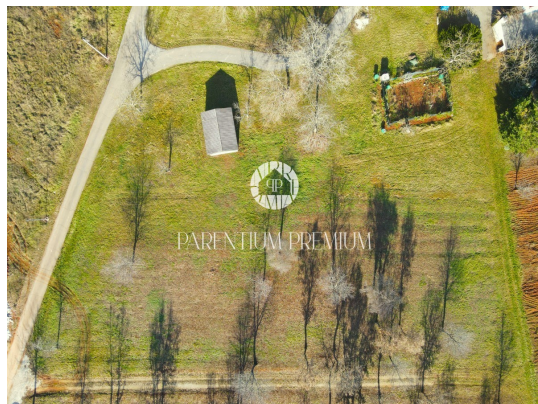

PARENTIUM PREMIUM
Real Estate

PARENTIUM REAL ESTATE

Vukovarska 19, 52440 Poreč

mail: office@parentium-realestate.com

web: www.parentium-realestate.com

info: +385 99 21 46 917 | +385 98 99 46 041

Šifra :	01622
Lokacija :	Poreč
Površina objekta :	0 m²
Površina zemljišta :	842 m²
Udaljenost od centra :	17000 m
Udaljenost od mora :	15000 m

Cijena : 101.040 €

Zemljište od 842 m² koje je dostupno za prodaju nalazi se duž zapadne obale Istre, samo 4 km udaljeno od jednog dinamičnog manjeg grada koji nudi sve potrebno za udoban život - škole, vrtiće, trgovine, restorane, kafiće, vinarije i čak agroturizme. Za dodatnu raznolikost i sadržaje, grad Poreč je udaljen samo 17 km.

Osim što je pravilnog oblika, zemljište je idealno za izgradnju obiteljske kuće ili kuće za najam. Ima već riješen pristupni put, a voda i struja su dostupni u neposrednoj blizini, olakšavajući proces izgradnje i osiguravajući praktičnost. Smješteno je na rubu građevinske zone, pružajući kombinaciju urbanog života i prirodnog okruženja.

Ovo je savršeno mjesto za stvaranje novog doma, nudeći mir i privatnost uz dovoljno prostora za vaše ideje i planove, uz sve potrebne resurse već pri ruci.