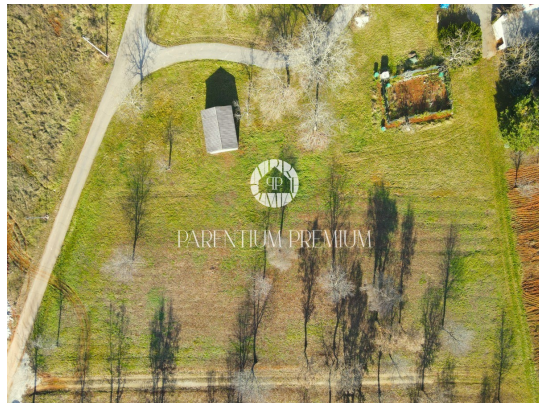

Cijena : 103.440 €

Zemljište od 862 m² koje je dostupno za prodaju nalazi se duž zapadne obale Istre, samo 4 km udaljeno od jednog dinamičnog manjeg grada koji nudi sve potrebno za udoban život - škole, vrtiće, trgovine, restorane, kafiće, vinarije i čak agroturizme. Za dodatnu raznolikost i sadržaje, grad Poreč je udaljen samo 17 km.

Osim što je pravilnog oblika, zemljište je idealno za izgradnju obiteljske kuće ili kuće za najam. Ima već riješen pristupni put, a voda i struja su dostupni u neposrednoj blizini, olakšavajući proces izgradnje i osiguravajući praktičnost. Smješteno je na rubu građevinske zone, pružajući kombinaciju urbanog života i prirodnog okruženja.