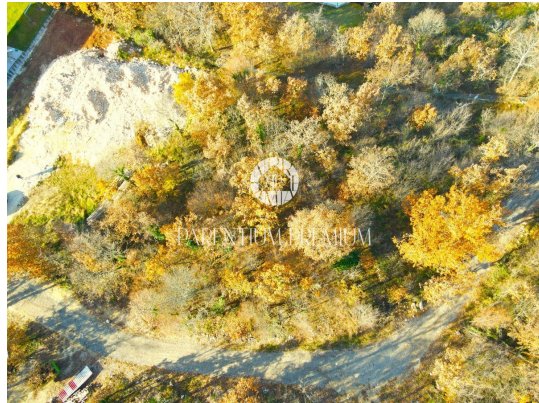

PARENTIUM PREMIUM
Real Estate

PARENTIUM REAL ESTATE

Vukovarska 19, 52440 Poreč

mail: office@parentium-realestate.com

web: www.parentium-realestate.com

info: +385 99 21 46 917 | +385 98 99 46 041

Šifra :	01612
Lokacija :	Poreč
Površina objekta :	0 m²
Površina zemljišta :	979 m²
Udaljenost od centra :	20000 m
Udaljenost od mora :	15000 m
Pogled na more :	Da

Cijena : 115.000 €

Ovo građevinsko zemljište nalazi se u slikovitom istarskom mjestu, samo 20 km udaljenom od živopisnog grada Poreča te 15 km od obale Jadranskog mora. Okruženo prirodom i udaljeno od gradske vreve, ovo je idealno mjesto za izgradnju vaše vlastite vile.

Svi potrebni sadržaji za svakodnevni život su nadohvat ruke - trgovine, restorani i ostali pogodnosti nalaze se na udaljenosti od samo 2 km, što pruža praktičnost bez gubitka intimnosti ovog zabačenog kutka.

Zemljište površine 979 m² smješteno je na blagoj padini, pružajući besprijekoran pogled na plavo Jadransko more. Ova površina nudi idealan prostor za izgradnju vile, uključujući mogućnost stvaranja privatnog bazena ili prostranih vrtova.

Najbolje od svega, sva potrebna infrastruktura već je dostupna do samog terena olakšavajući proces gradnje i omogućujući vam da se brzo usidrite u vaš novi dom.

Za više informacija ili organizaciju razgledavanja ovog zemljišta, obratite nam se s povjerenjem.