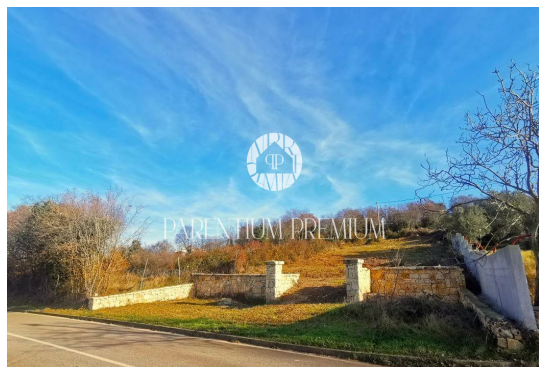

PARENTIUM PREMIUM
Real Estate

PARENTIUM REAL ESTATE

Vukovarska 19, 52440 Poreč

mail: office@parentium-realestate.com

web: www.parentium-realestate.com

info: +385 99 21 46 917 | +385 98 99 46 041

Šifra :	01601
Lokacija :	Poreč
Površina objekta :	0 m²
Površina zemljišta :	1183 m²
Udaljenost od centra :	6000 m
Udaljenost od mora :	6000 m

Cijena : 147.638 €

Ovo prekrasno zemljište, udaljeno svega 6 km od centra Poreča, nudi ne samo mir i tišinu već i predivan pogled na obližnje vinograde. Nalazi se na blagoj padini s orijentacijom prema južnoj strani, što osigurava obilje sunčeve svjetlosti tijekom cijelog dana.

Pristup struji i vodi omogućen je na samom zemljištu, dok se do njega dolazi asfaltiranim putem, olakšavajući povezanost s okolnim područjem.

Ova jedinstvena lokacija pruža izuzetnu priliku za izgradnju vašeg doma ili projekta u neposrednoj blizini Poreča. Udobnost, izvanredan položaj i predivan pogled na vinograde čine ovo zemljište idealnim izborom za vaše buduće planove.

Za dodatne informacije ili organizaciju razgledavanja zemljišta, slobodno nas kontaktirajte.