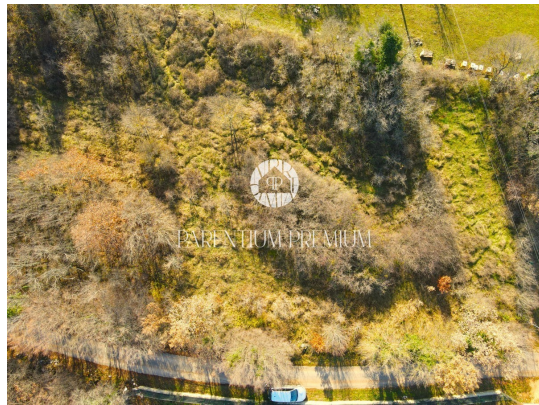

PARENTIUM PREMIUM
Real Estate

PARENTIUM REAL ESTATE

Vukovarska 19, 52440 Poreč

mail: office@parentium-realestate.com

web: www.parentium-realestate.com

info: +385 99 21 46 917 | +385 98 99 46 041

Šifra :	01596
Lokacija :	Poreč
Površina objekta :	0 m²
Površina zemljišta :	1388 m²
Udaljenost od centra :	11000 m
Udaljenost od mora :	11000 m

Cijena : 158.780 €

U ponudi je izvanredno građevinsko zemljište površine 1388 m², smješteno u neposrednoj blizini Poreča, okruženo netaknutom prirodom na udaljenosti od 100 metara od prvih susjednih kuća. Ova oaza prirode okružena je maslinicima, poljima lavande i voćnjakom, pružajući idealno okruženje za izgradnju kuće za odmor ili bijeg od užurbanog svakodnevnog života.

Ovo ekskluzivno zemljište predstavlja savršenu kombinaciju mira i udobnosti, nudeći vam priliku da stvorite vašu idealnu oazu. Udaljenost od susjednih kuća pruža potpunu privatnost, dok priroda oko vas nudi spektakularne pejzaže i osjećaj mira.

Idealno za izgradnju kuće za odmor, ovo zemljište je pravo blago za one koji cijene spoj prirode i udobnosti. Blizina Poreča dodatno obogaćuje ponudu, omogućavajući lagan pristup svim sadržajima grada dok i dalje zadržavate intimnost i mir ove idilične lokacije.