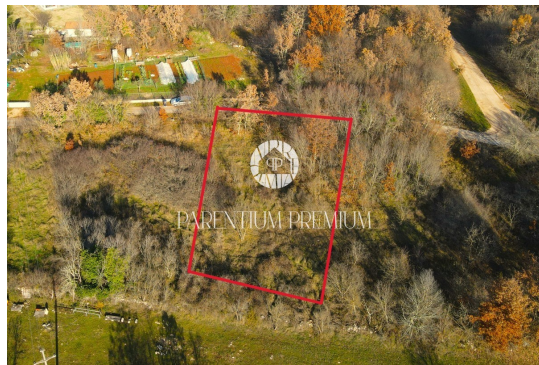

Cijena : **81.680 €**

U ponudi je izvanredno građevinsko zemljište površine 714 m², smješteno u neposrednoj blizini Poreča, okruženo netaknutom prirodom na udaljenosti od 100 metara od prvih susjednih kuća. Ova oaza prirode okružena je maslinicima, poljima lavande i voćnjakom, pružajući idealno okruženje za izgradnju kuće za odmor ili bijeg od užurbanog svakodnevnog života.

Ovo ekskluzivno zemljište predstavlja savršenu kombinaciju mira i udobnosti, nudeći vam priliku da stvorite vašu idealnu oazu. Udaljenost od susjednih kuća pruža potpunu privatnost, dok priroda oko vas nudi spektakularne pejzaže i osjećaj mira.

Idealno za izgradnju kuće za odmor, ovo zemljište je pravo blago za one koji cijene spoj prirode i udobnosti. Blizina Poreča dodatno obogaćuje ponudu, omogućavajući lagan pristup svim sadržajima grada dok i dalje zadržavate intimnost i mir ove idilične lokacije.