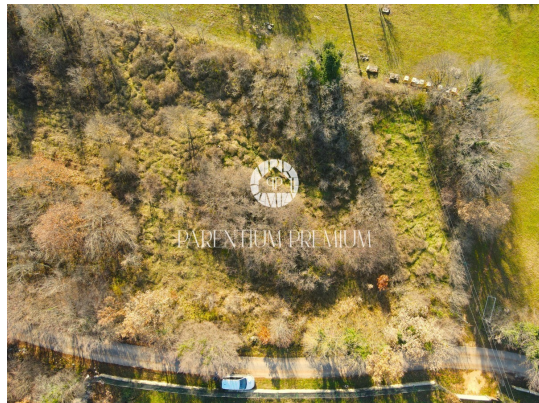

PARENTIUM PREMIUM
Real Estate

PARENTIUM REAL ESTATE

Vukovarska 19, 52440 Poreč

mail: office@parentium-realestate.com

web: www.parentium-realestate.com

info: +385 99 21 46 917 | +385 98 99 46 041

Šifra :	01594
Lokacija :	Poreč
Površina objekta :	0 m²
Površina zemljišta :	674 m²
Udaljenost od centra :	11000 m
Udaljenost od mora :	11000 m

Cijena : 77.100 €

U ponudi je izvanredno građevinsko zemljište površine 674 m², smješteno u neposrednoj blizini Poreča, okruženo netaknutom prirodom na udaljenosti od 100 metara od prvih susjednih kuća. Ova oaza prirode okružena je maslinicima, poljima lavande i voćnjakom, pružajući idealno okruženje za izgradnju kuće za odmor ili bijeg od užurbanog svakodnevnog života.

Ovo ekskluzivno zemljište predstavlja savršenu kombinaciju mira i udobnosti, nudeći vam priliku da stvorite vašu idealnu oazu. Udaljenost od susjednih kuća pruža potpunu privatnost, dok priroda oko vas nudi spektakularne pejzaže i osjećaj mira.

Idealno za izgradnju kuće za odmor, ovo zemljište je pravo blago za one koji cijene spoj prirode i udobnosti. Blizina Poreča dodatno obogaćuje ponudu, omogućavajući lagan pristup svim sadržajima grada dok i dalje zadržavate intimnost i mir ove idilične lokacije.