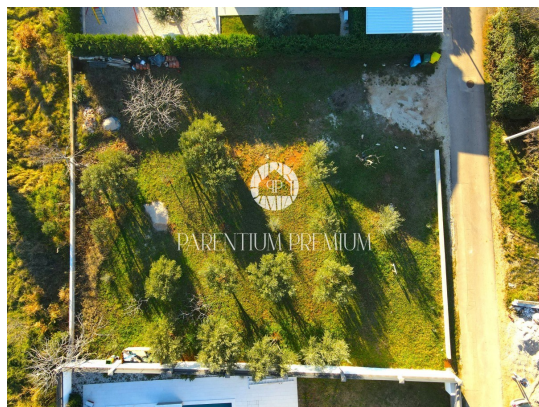

PARENTIUM PREMIUM
Real Estate

PARENTIUM REAL ESTATE

Vukovarska 19, 52440 Poreč

mail: office@parentium-realestate.com

web: www.parentium-realestate.com

info: +385 99 21 46 917 | +385 98 99 46 041

Šifra :	01593
Lokacija :	Poreč
Površina objekta :	0 m²
Površina zemljišta :	836 m²
Udaljenost od centra :	0 m
Udaljenost od mora :	6800 m
Pogled na more :	Da

Cijena : 200.640 €

Ova predivna građevinska parcela površine 836 m² predstavlja izvanrednu priliku za gradnju vašeg budućeg doma ili investicijskog projekta u prelijepom Kašteliru. Smještena na izuzetno atraktivnoj lokaciji, ovo zemljište nudi nevjerovatan pogled na more, dodajući jedinstvenu vrijednost svakom potencijalnom projektu.

Sva potrebna infrastruktura je na dohvata ruke, olakšavajući proces gradnje i čineći ga jednostavnijim. Osim toga, parcela je pravilnog oblika, što pruža praktičnost i fleksibilnost prilikom planiranja arhitektonskih rješenja.

Ovo uredno susjedstvo osigurava mirno okruženje i ugodnu atmosferu za život ili investiciju. Blizina svih bitnih sadržaja dodatno čini ovo zemljište iznimno poželjnim.