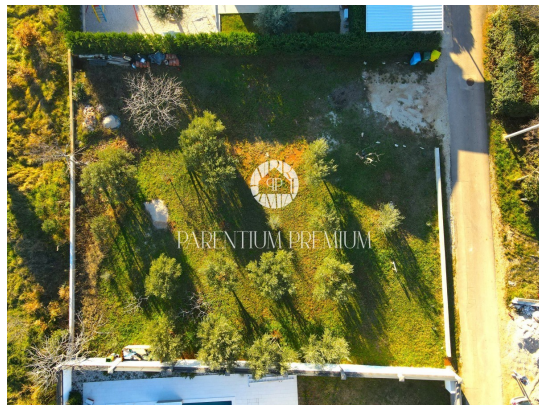

PARENTIUM PREMIUM
Real Estate

PARENTIUM REAL ESTATE

Vukovarska 19, 52440 Poreč

mail: office@parentium-realestate.com

web: www.parentium-realestate.com

info: +385 99 21 46 917 | +385 98 99 46 041

Šifra :	01593
Lokacija :	Poreč
Površina objekta :	0 m²
Površina zemljišta :	836 m²
Udaljenost od centra :	0 m
Udaljenost od mora :	6800 m
Pogled na more :	Da

Cijena : 200.640 €

Ova predivna građevinska parcela površine 836 m² predstavlja izvanrednu priliku za gradnju vašeg budućeg doma ili investicijskog projekta u prelijepom Kašteliru. Smještena na izuzetno atraktivnoj lokaciji, ovo zemljište nudi nevjerovatan pogled na more, dodajući jedinstvenu vrijednost svakom potencijalnom projektu.

Sva potrebna infrastruktura je na dohvata ruke, olakšavajući proces gradnje i čineći ga jednostavnijim. Osim toga, parcela je pravilnog oblika, što pruža praktičnost i fleksibilnost prilikom planiranja arhitektonskih rješenja.

Ovo uredno susjedstvo osigurava mirno okruženje i ugodnu atmosferu za život ili investiciju. Blizina svih bitnih sadržaja dodatno čini ovo zemljište iznimno poželjnim.