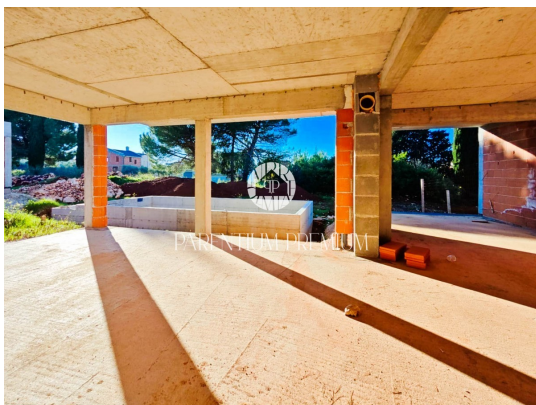

PARENTIUM PREMIUM
Real Estate

PARENTIUM REAL ESTATE

Vukovarska 19, 52440 Poreč

mail: office@parentium-realestate.com

web: www.parentium-realestate.com

info: +385 99 21 46 917 | +385 98 99 46 041

Šifra :	01588
Lokacija :	Poreč
Površina objekta :	240 m²
Površina zemljišta :	540 m²
Udaljenost od centra :	4000 m
Udaljenost od mora :	4000 m
Broj katova :	1
Broj soba :	5
Broj spavaćih soba :	4
Broj kupaonica :	4
Broj wca :	1
Bazen :	Da
Parkiralište :	Da
Ostava :	Da
Grijanje struja :	Da
Grijanje podno :	Da
Grijanje klima :	Da
Grijanje kamin :	Da
Grijanje centralno :	Da
Godina izgradnje :	2023
Energ. učinkovitost :	Nije određeno

Stara cijena : 350.000 €

Nova cijena : 320.000 €

Istra, Poreč PRILIKA!!!

U blizjoj okolici grada Poreča smjestila se ova moderna vila u izgradnji ukupne površine od 240m² smještena na zemljištu veličine od 540m².

Vila se prodaje u Roh Bau fazi sa ozidanim pregradama i vanjskim bazenom 8x4m. Potencijalni kupci mogu nastaviti sa dovršavanjem ove odlične vile po vlastitim željama i tako napraviti svoje idealno mjesto za daljnji boravak.

Ukoliko novi vlasnici žele nastaviti radove sa trenutni izvođačem može se produžiti suradnja ili promijeniti izvođač ovisno o njihovim željama.

Vila se sastoji od 2 etaže te će se u prizemlju nalaziti iznimno osvijetljeni prostrani dnevni boravak sa kuhinjom i blagovaonom. iz kojega će se izlaziti na terasu koja je natkrivena opremljena funkcionalnom ljetnom kuhinjom i sunčalište oko bazena. Na ovoj etaži imamo još jednu spavaću sobu sa vlastitom kupaonicom, gostinjski toalet i tehničku prostoriju. Stubištem unutar ove vile penjemo se na kat gdje su smještene 3 spavaće sobe sa vlastitim kupaonama i pripadajućim terasama gdje će budući vlasnici uživati uz zalaske sunca i prekrasni pogled na prirodu.

Podno grijanje na dizalicu topline predviđeno je za cijelu kuću uz klima uređaje u svim prostorijama.