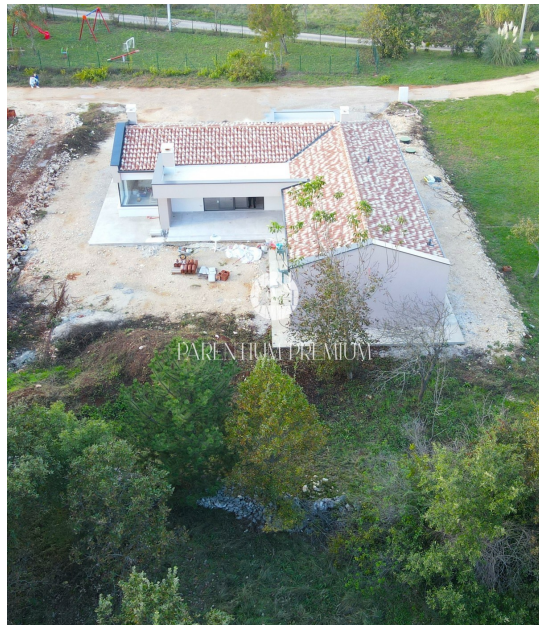

PARENTIUM PREMIUM
Real Estate

PARENTIUM REAL ESTATE

Vukovarska 19, 52440 Poreč

mail: office@parentium-realestate.com

web: www.parentium-realestate.com

info: +385 99 21 46 917 | +385 98 99 46 041

Šifra :	01530
Lokacija :	Labin
Površina objekta :	185 m²
Površina zemljišta :	1000 m²
Udaljenost od centra :	3500 m
Udaljenost od mora :	8000 m
Broj soba :	4
Broj spavaćih soba :	3
Broj kupaonica :	2
Parkiralište :	Da
Ostava :	Da
Grijanje podno :	Da
Grijanje klima :	Da
Grijanje kamin :	Da
Godina izgradnje :	2023
Energ. učinkovitost :	Nije određeno

Cijena : 560.000 €

U gradu Labinu, smještena je prostrana nova kuća u mirnom predgrađu. Ova nekretnina impresionira svojim jednostavnim, ali elegantnim izgledom i praktičnim rasporedom prostora.

Kuća se sastoji od prostranog dnevnog prostora koji objedinjuje kuhinju, blagovaonicu i dnevni boravak. Velika terasa nudi ugodno mjesto za opuštanje. Dvije od tri spavaće sobe dijele jednu kupaonu, dok treća spavaća soba ima vlastitu kupaonu za dodatnu privatnost.

Osim toga, kuća će biti opremljena LED rasvjetom koja stvara ugodnu atmosferu. Za ugodne temperature tijekom cijele godine pobrinut će se klima uređaji no postavljena je i prva faza centralnog grijanja. Također, kuća ima dimnjak za one koji vole uživati uz pucketanje drva u hladnim zimskim večerima.

Cijena uključuje svu opremu i namještaj. Iako ne uključuje garažu i bazen, postoji mogućnost njihove izgradnje uz prilagodbu cijene.

Ova kuća je idealna kako za miran obiteljski život, tako i za investiciju u turistički najam.