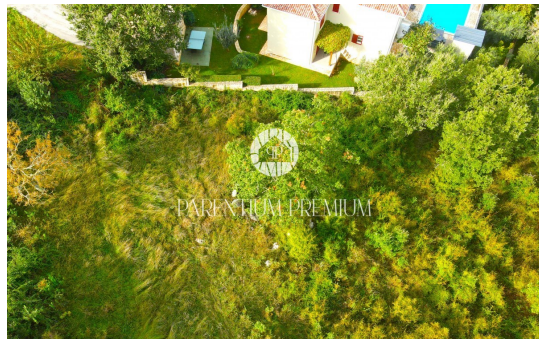

PARENTIUM PREMIUM
Real Estate

PARENTIUM REAL ESTATE

Vukovarska 19, 52440 Poreč

mail: office@parentium-realestate.com

web: www.parentium-realestate.com

info: +385 99 21 46 917 | +385 98 99 46 041

Šifra :	01527
Lokacija :	Poreč
Površina objekta :	0 m²
Površina zemljišta :	702 m²
Udaljenost od centra :	0 m
Udaljenost od mora :	9000 m
Pogled na more :	Da

Cijena : 84.240 €

Prodajemo atraktivno građevinsko zemljište smješteno u mirnom okruženju okolice Poreča s predivnim pogledom na more. Parcela ima ukupno 702 kvadrata i blagi pad, što pruža idealne uvjete za izgradnju kuće s pogledom na more. Pristupni put do parcele je već riješen, a infrastruktura poput vode i struje nalazi se neposredno uz zemljište, olakšavajući proces gradnje. Vlasništvo nad parcelom je čisto, 1/1, što znači da nema tereta ili ograničenja. Ova nekretnina nudi izvanrednu priliku za izgradnju vašeg vlastitog doma u idiličnom okruženju s prekrasnim pogledom na more.