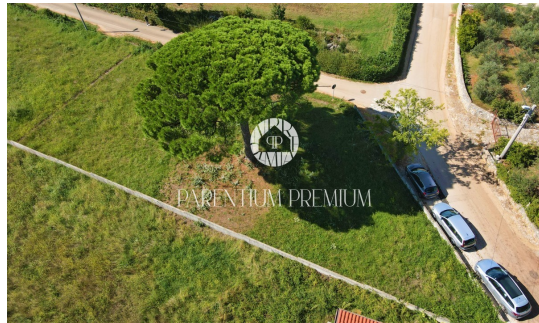

PARENTIUM PREMIUM
Real Estate

PARENTIUM REAL ESTATE

Vukovarska 19, 52440 Poreč

mail: office@parentium-realestate.com

web: www.parentium-realestate.com

info: +385 99 21 46 917 | +385 98 99 46 041

Šifra :	01494
Lokacija :	Poreč
Površina objekta :	0 m²
Površina zemljišta :	730 m²
Udaljenost od centra :	0 m
Udaljenost od mora :	6500 m
Pogled na more :	Da

Cijena : 189.800 €

Ova parcela površine od 730m² nalazi se u turističkom mjestu udaljenom desetak minuta od Poreča i plaža. Idealna je za izgradnju vile s bazenom ili obiteljske kuće.

Osim toga, ova parcela ima povoljnu lokaciju s priključcima za struju i vodu već postavljenim pored parcele, što olakšava proces gradnje. Dok je pristup parceli omogućen asfaltiranim putem.

Ono što čini ovu parcelu posebnom su nevjerojatni pogledi koje pruža. S prizemlja te prvog kata budućeg objekta, moći ćete uživati u prekrasnom pogledu na more, dok ćete s druge strane imati priliku promatrati netaknutu prirodu.

Također, ukoliko želite proširiti svoj prostor, postoji mogućnost kupnje susjedne parcele površine 800m².