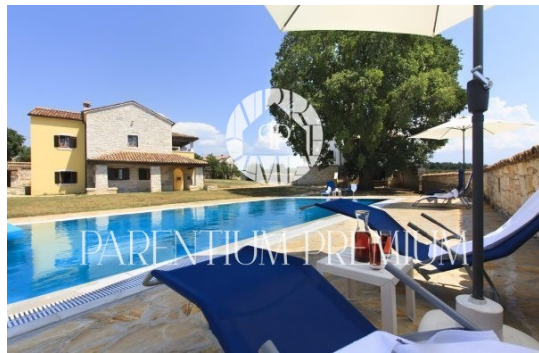

PARENTIUM PREMIUM
Real Estate

PARENTIUM REAL ESTATE

Vukovarska 19, 52440 Poreč

mail: office@parentium-realestate.com

web: www.parentium-realestate.com

info: +385 99 21 46 917 | +385 98 99 46 041

Šifra :	01039
Lokacija :	Poreč
Površina objekta :	550 m²
Površina zemljišta :	3030 m²
Udaljenost od centra :	3000 m
Udaljenost od mora :	10000 m
Broj katova :	2
Broj soba :	10
Broj spavaćih soba :	7
Broj kupaonica :	7
Broj wca :	2
Bazen :	Da
Parkiralište :	Da
Garaža :	Da
Ostava :	Da
Grijanje struja :	Da
Grijanje klima :	Da
Grijanje kamin :	Da
Grijanje centralno :	Da
Godina izgradnje :	2018
Energ. učinkovitost :	Nije određeno

Cijena : 1.600.000 €

Istra, Poreč

U blizini svih sadržaja bitnih za život od škole, vrtića, trgovina, ugostiteljskih objekata i slično te 10km od prekrasnih plaža i mora te centra grada nalazi se ovo luksuzno imanje.

Imanje je površine 3000m² na kojima se nalaze dva objekta, jedan od 550m² te drugi od 260m². Pogled te mnoštvo zelenila i bazen od 84m² upotpunjuje ovo imanje.

U prizemlju glavnog objekta nalazi se prostorija za fitness i zabavu, te izlaz na natkrivenu vanjsku kuhinju s pogledom na bazen i okolinu. Na prvom katu prostor zauzima velika kuhinja i blagovaonica te prostrani dnevni boravak iz kojeg se izlazi na veliku terasu. Na drugom katu nalazimo sobe svaka sa svojim kupatilom. U kući je također pripremljeno sve za postavljanje dizala.

Pomoćni objekt od 260m² je opremljen kuhinjom , 3 sobe svaka sa svojim kupatilom, apartmanom od 30m² te garažom za 5 automobila.

Bazen je opremljen hidromasažnim sustavom te je kompletno sunčalište uklopljeno u prirodu i ambijent okoline.

Objekti na imanju su opremljeni klima uređajima koje su namijenjeni grijanju i hlađenju prostorija.