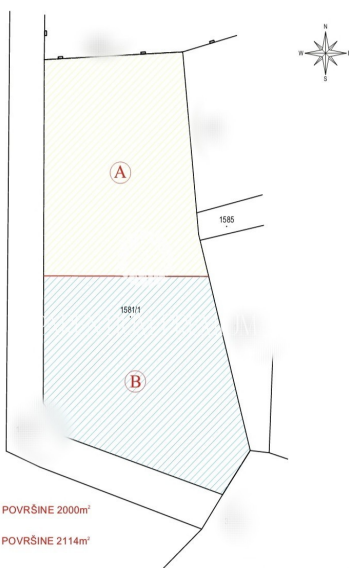

PARENTIUM PREMIUM
Real Estate

PARENTIUM REAL ESTATE

Vukovarska 19, 52440 Poreč

mail: office@parentium-realestate.com

web: www.parentium-realestate.com

info: +385 99 21 46 917 | +385 98 99 46 041

Code :	02058
Location :	Poreč
Building size :	0 m ²
Lot size :	2114 m ²
Distance from center :	0 m
Distance from sea :	7000 m

Price : 127.000 €

A DIO K.Č. 1581/1 POVRŠINE 2000m²

B DIO K.Č. 1581/1 POVRŠINE 2114m²

hradište

Definovaná oseha za rabačianie čtrúhelníka