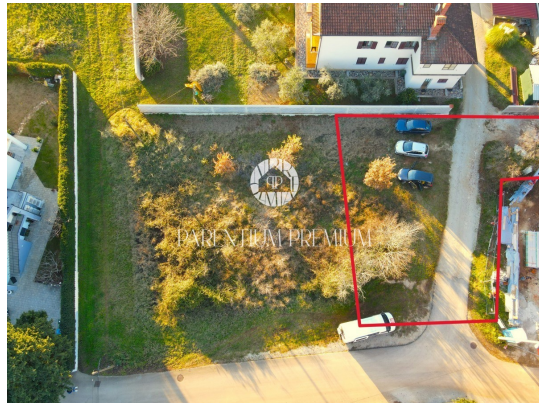

PARENTIUM PREMIUM
Real Estate

PARENTIUM REAL ESTATE

Vukovarska 19, 52440 Poreč

mail: office@parentium-realestate.com

web: www.parentium-realestate.com

info: +385 99 21 46 917 | +385 98 99 46 041

Code :	01603
Location :	Poreč
Building size :	0 m²
Lot size :	502 m²
Distance from center :	0 m
Distance from sea :	1600 m
Seaview :	Yes

Price : 130.500 €

Ovo prekrasno građevinsko zemljište, površine 502 m², nudi ne samo iznimnu lokaciju već i nevjerovatan pogled na više s potencijalom za buduću nadogradnju na višim katovima. Smješteno svega nekoliko koraka od centra grada, omogućuje jednostavan pristup svim pogodnostima ovog živopisnog područja.

Zemljište također nudi brz pristup obližnjim plažama udaljenim 1600 metara, stvarajući savršenu ravnotežu između urbanih sadržaja i opuštanja uz more.

Osim svoje nevjerovatne lokacije, sva se infrastruktura nalazi tik do zemljišta, što olakšava planiranje i izgradnju budućih projekata.

Ovo je prilika za ostvarenje snova o idealnom životu uz pogled na more. Za više informacija ili organizaciju razgledavanja slobodno nas kontaktirajte.