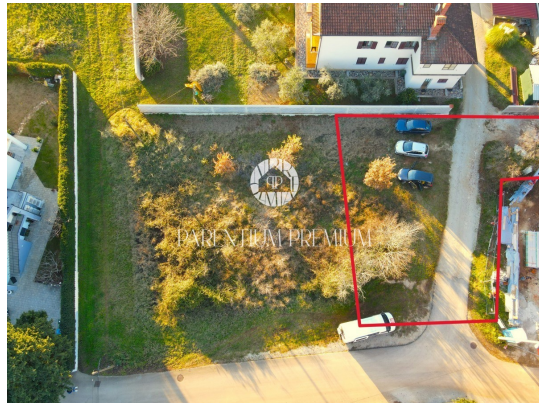

PARENTIUM PREMIUM
Real Estate

PARENTIUM REAL ESTATE

Vukovarska 19, 52440 Poreč

mail: office@parentium-realestate.com

web: www.parentium-realestate.com

info: +385 99 21 46 917 | +385 98 99 46 041

Code :	01603
Location :	Poreč
Building size :	0 m ²
Lot size :	502 m ²
Distance from center :	0 m
Distance from sea :	1600 m
Seaview :	Yes

Price : 130.500 €

Ovo prekrasno građevinsko zemljište, površine 502 m², nudi ne samo iznimnu lokaciju već i nevjerovatan pogled na više s potencijalom za buduću nadogradnju na višim katovima. Smješteno svega nekoliko koraka od centra grada, omogućuje jednostavan pristup svim pogodnostima ovog živopisnog područja.

Zemljište također nudi brz pristup obližnjim plažama udaljenim 1600 metara, stvarajući savršenu ravnotežu između urbanih sadržaja i opuštanja uz more.

Osim svoje nevjerovatne lokacije, sva se infrastruktura nalazi tik do zemljišta, što olakšava planiranje i izgradnju budućih projekata.