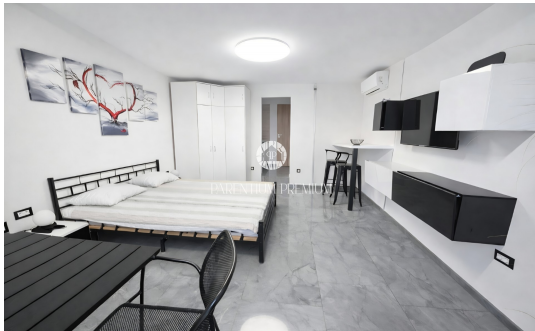

PARENTIUM PREMIUM
Real Estate

PARENTIUM REAL ESTATE

Vukovarska 19, 52440 Poreč

mail: office@parentium-realestate.com

web: www.parentium-realestate.com

info: +385 99 21 46 917 | +385 98 99 46 041

Kode :	02234
Lage :	Poreč
Wohnfläche :	24 m²
Grundstücksfläche :	0 m²
Entfernung zum Zentrum :	300 m
Entfernung zum Meer :	200 m
Etage :	Erdgeschoss
Anzahl der Zimmer :	1
Anzahl der Schlafzimmer :	1
Anzahl der Badezimmer :	1
Parkplatz :	Ja
Klimaanlage Heizung :	Ja
Baujahr :	n/a
Energieeffizienz :	Nicht bekannt

Alter Preis : 180.000 €

Neuer Preis : 155.000 €

Studio-Apartment im Zentrum von Poreč zu verkaufen

Exklusives Angebot

Im Zentrum von Poreč, in einer ruhigeren Lage der Stadt, steht ein Studio-Apartment zum Verkauf. Es befindet sich im Erdgeschoss eines Wohngebäudes, in unmittelbarer Nähe zu einem großen öffentlichen Parkplatz, was einen klaren Vorteil für die tägliche Nutzung oder Vermietung darstellt.

Die Immobilie hat eine Gesamtfläche von 24 m² und ist als funktionales und modern eingerichtetes Studio gestaltet. Sie wurde vollständig und hochwertig renoviert und wird komplett möbliert verkauft, sofort bezugsfertig ohne zusätzliche Investitionen.

Wichtiger Hinweis:

Laut Grundbuch und offiziellen Unterlagen wird die Immobilie als Gewerberaum (Geschäftsraum) geführt, obwohl sie als Studio-Apartment eingerichtet ist.

Dank der Lage und der Erdgeschossposition eignet sich die Immobilie für:

private oder touristische Vermietung

langfristige Vermietung

Büro oder ruhige Geschäftstätigkeit

eine kleinere Investition mit gutem Renditepotenzial