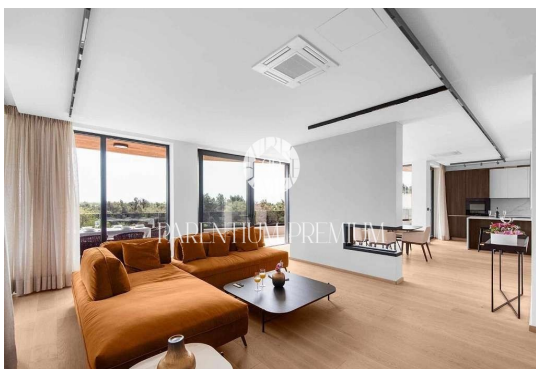

PARENTIUM PREMIUM
Real Estate

PARENTIUM REAL ESTATE

Vukovarska 19, 52440 Poreč

mail: office@parentium-realestate.com

web: www.parentium-realestate.com

info: +385 99 21 46 917 | +385 98 99 46 041

Kode :	02134
Lage :	Poreč
Wohnfläche :	155 m²
Grundstücksfläche :	0 m²
Entfernung zum Zentrum :	600 m
Entfernung zum Meer :	600 m
Étage :	3
Anzahl der Zimmer :	4
Anzahl der Schlafzimmer :	3
Anzahl der Badezimmer :	3
Parkplatz :	Ja
Keller :	Ja
Fußbodenheizung :	Ja
Klimaanlage Heizung :	Ja
Heizung mit Kamin :	Ja
Baujahr :	2024
Energieeffizienz :	A+

Preis : 1.500.000 €

Penthouse mit Meerblick, Whirlpool, Sauna und Aufzug – nur 600 m vom Meer und Ortszentrum entfernt

Zum Verkauf steht ein luxuriöses Penthouse in ruhiger Lage, nur 600 Meter vom Meer und dem Ortszentrum entfernt. Die elegante Immobilie bietet 155 m² Wohnfläche sowie eine großzügige 150 m² große private Terrasse mit Whirlpool und atemberaubendem Meerblick – eine perfekte Kombination aus Komfort, Privatsphäre und mediterranem Lebensstil.