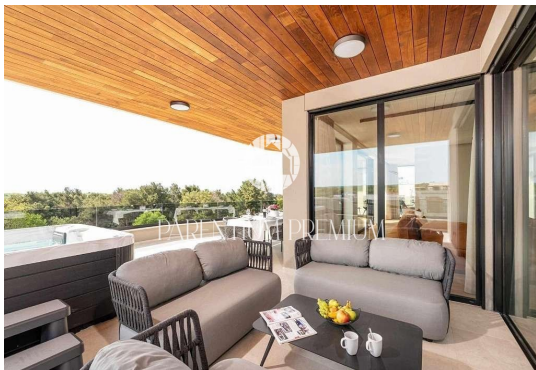

PARENTIUM PREMIUM
Real Estate

PARENTIUM REAL ESTATE

Vukovarska 19, 52440 Poreč

mail: office@parentium-realestate.com

web: www.parentium-realestate.com

info: +385 99 21 46 917 | +385 98 99 46 041

Kode :	02134
Lage :	Poreč
Wohnfläche :	155 m²
Grundstücksfläche :	0 m²
Entfernung zum Zentrum :	600 m
Entfernung zum Meer :	600 m
Étage :	3
Anzahl der Zimmer :	4
Anzahl der Schlafzimmer :	3
Anzahl der Badezimmer :	3
Parkplatz :	Ja
Keller :	Ja
Fußbodenheizung :	Ja
Klimaanlage Heizung :	Ja
Heizung mit Kamin :	Ja
Baujahr :	2024
Energieeffizienz :	A+

Preis : 1.500.000 €

Penthouse mit Meerblick, Whirlpool, Sauna und Aufzug – nur 600 m vom Meer und Ortszentrum entfernt

Zum Verkauf steht ein luxuriöses Penthouse in ruhiger Lage, nur 600 Meter vom Meer und dem Ortszentrum entfernt. Die elegante Immobilie bietet 155 m² Wohnfläche sowie eine großzügige 150 m² große private Terrasse mit Whirlpool und atemberaubendem Meerblick – eine perfekte Kombination aus Komfort, Privatsphäre und mediterranem Lebensstil.