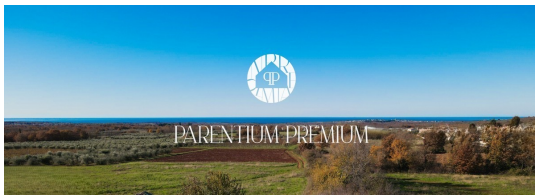

PARENTIUM PREMIUM
Real Estate

PARENTIUM REAL ESTATE

Vukovarska 19, 52440 Poreč

mail: office@parentium-realestate.com

web: www.parentium-realestate.com

info: +385 99 21 46 917 | +385 98 99 46 041

Kode :	02084
Lage :	Poreč
Wohnfläche :	0 m²
Grundstücksfläche :	852 m²
Entfernung zum Zentrum :	800 m
Entfernung zum Meer :	8000 m
Meerblick :	Ja

Preis : 142.200 €

Istrien, Porec

Neu zum Verkauf und eine Gelegenheit auf dem Markt ist dieses attraktive Grundstück mit atemberaubendem Meerblick in attraktiver Lage. Für das Grundstück liegt eine gültige Baugenehmigung vor.

Die gesamte Infrastruktur befindet sich neben dem Grundstück: Strom, Wasser, Telefon und Abwasser, Zufahrtsstraße.

Dieses Grundstück ist eine Rarität auf dem Markt und stellt eine Chance dar! Zum Verkauf steht zusätzlich noch weiteres Land mit 751 m² und 870 m². Verpassen Sie diese Gelegenheit nicht!!!