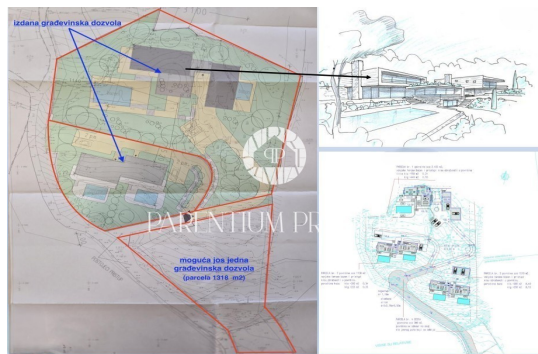

<b>Kode :</b>	02076
<b>Lage :</b>	Opatija
<b>Wohnfläche :</b>	0 m2
<b>Grundstücksfläche :</b>	5010 m2
<b>Entfernung zum Zentrum :</b>	6000 m
<b>Entfernung zum Meer :</b>	6000 m
<b>Meerblick :</b>	Ja

**Preis :** 1.290.000 €

Opatija

Zum Verkauf steht ein interessantes Baugrundstück mit Panoramablick auf die Kvarner Bucht.

Spezifikationen:

Grundstück mit Baugenehmigung 5.010 m2

- Baugenehmigung für 4 Gebäude, Baugenehmigung für 2 weitere Gebäude möglich
- Gezahlter Versorgungsbeitrag
- Versorgungsinfrastruktur neben dem Grundstück
- Benachrichtigung über den Baubeginn
- Panoramablick auf das Meer