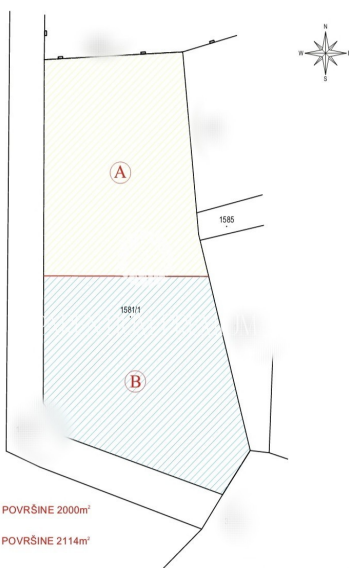

**info: +385 99 21 46 917 | +385 98 99 46 041**

<b>Kode :</b>	02058
<b>Lage :</b>	Poreč
<b>Wohnfläche :</b>	0 m <sup>2</sup>
<b>Grundstücksfläche :</b>	2114 m <sup>2</sup>
<b>Entfernung zum Zentrum :</b>	0 m
<b>Entfernung zum Meer :</b>	7000 m

**A** DIO K.Č. 1581/1 POVRŠINE 2000m<sup>2</sup>

**B** DIO K.Č. 1581/1 POVRŠINE 2114m<sup>2</sup>

Izrađila:

Definirana oznaka za rješavanje stružnih