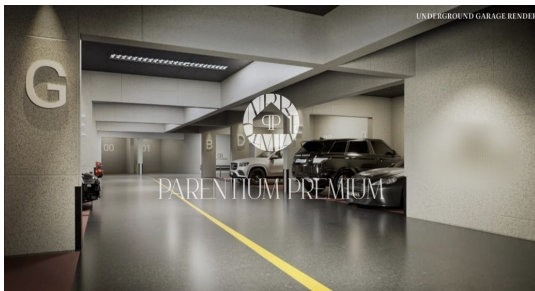

PARENTIUM PREMIUM
Real Estate

PARENTIUM REAL ESTATE

Vukovarska 19, 52440 Poreč

mail: office@parentium-realestate.com

web: www.parentium-realestate.com

info: +385 99 21 46 917 | +385 98 99 46 041

Kode :	02023
Lage :	Poreč
Wohnfläche :	57.94 m2
Grundstücksfläche :	0 m2
Entfernung zum Zentrum :	1600 m
Entfernung zum Meer :	800 m
Etage :	2
Anzahl der Etagen :	3
Anzahl der Zimmer :	2
Anzahl der Schlafzimmer :	1
Anzahl der Badezimmer :	1
Meerblick :	Ja
Parkplatz :	Ja
Garage :	Ja
Keller :	Ja
Aufzug :	Ja
Elektroheizung :	Ja
Zentralheizung :	Ja
Fan-Coil-Heizung :	Ja
Baujahr :	2025
Energieeffizienz :	Nicht bekannt