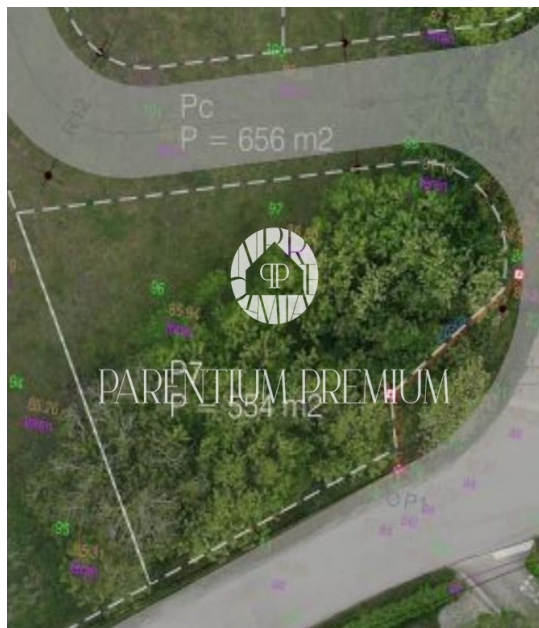

PARENTIUM PREMIUM
Real Estate

PARENTIUM REAL ESTATE

Vukovarska 19, 52440 Poreč

mail: office@parentium-realestate.com

web: www.parentium-realestate.com

info: +385 99 21 46 917 | +385 98 99 46 041

Kode :	01950
Lage :	Poreč
Wohnfläche :	0 m ²
Grundstücksfläche :	554 m ²
Entfernung zum Zentrum :	7000 m
Entfernung zum Meer :	7000 m