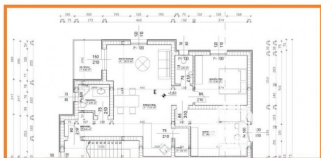

Kode :	01831
Lage :	Poreč
Wohnfläche :	76.50 m²
Grundstücksfläche :	0 m²
Entfernung zum Zentrum :	300 m
Entfernung zum Meer :	5500 m
Etage :	2
Anzahl der Zimmer :	3
Anzahl der Schlafzimmer :	2
Anzahl der Badezimmer :	1
Parkplatz :	Ja
Keller :	Ja
Klimaanlage Heizung :	Ja
Baujahr :	2024
Energieeffizienz :	Nicht bekannt

Preis : 237.000 €

Istrien, Poreč - Umgebung

An einem ruhigen Ort in wunderschöner Lage entsteht ein Wohnhaus mit insgesamt 5 Wohnungen.

Wohnung E mit einer Gesamtfläche von 76,50 m² befindet sich im 2. Stock und besteht aus einer Eingangshalle, einem Wohnzimmer, einer offenen Küche und einem Esszimmer, zwei Schlafzimmern, einem Gäste-WC, einer Speisekammer, einem Badezimmer und einer Terrasse.

In der ersten Phase werden wasserbasierte Fußbodenheizungen und Klimaanlage zum Kühlen und Heizen installiert. Auf Wunsch des Kunden besteht die Möglichkeit, eine Wärmepumpe zu installieren.

Zur Wohnung gehört ein Parkplatz vor dem Gebäude, es besteht die Möglichkeit, einen zusätzlichen Parkplatz zu kaufen.

Das Ende der Arbeiten ist für April 2025 geplant.

Die Wohnungen befinden sich in ruhiger Lage in der Nähe von Poreč, wo Sie alles finden, was Sie zum Leben brauchen, und 5,5 km vom Meer entfernt.