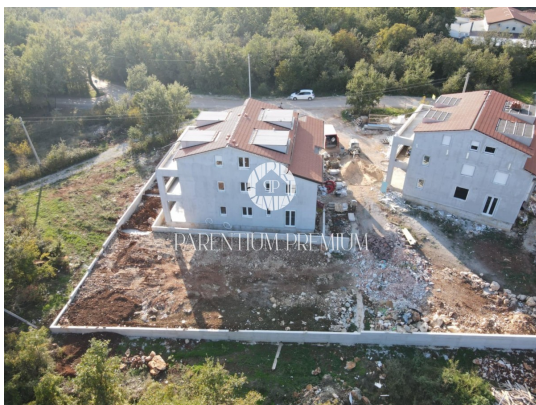

PARENTIUM PREMIUM
Real Estate

PARENTIUM REAL ESTATE

Vukovarska 19, 52440 Poreč

mail: office@parentium-realestate.com

web: www.parentium-realestate.com

info: +385 99 21 46 917 | +385 98 99 46 041

Kode :	01806
Lage :	Poreč
Wohnfläche :	69 m ²
Grundstücksfläche :	280 m ²
Entfernung zum Zentrum :	9000 m
Entfernung zum Meer :	9000 m
Étage :	Erdgeschoss
Anzahl der Zimmer :	3
Anzahl der Schlafzimmer :	2
Anzahl der Badezimmer :	1
Parkplatz :	Ja
Keller :	Ja
Elektroheizung :	Ja
Fußbodenheizung :	Ja
Klimaanlage Heizung :	Ja
Baujahr :	2024
Energieeffizienz :	Nicht bekannt