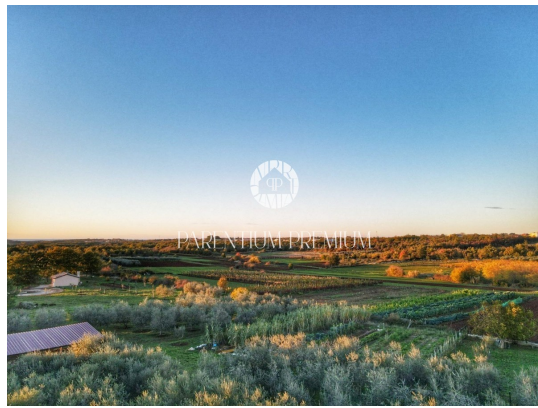

PARENTIUM PREMIUM
Real Estate

PARENTIUM REAL ESTATE

Vukovarska 19, 52440 Poreč

mail: office@parentium-realestate.com

web: www.parentium-realestate.com

info: +385 99 21 46 917 | +385 98 99 46 041

Kode :	01803
Lage :	Poreč
Wohnfläche :	0 m²
Grundstücksfläche :	3500 m²
Entfernung zum Zentrum :	7000 m
Entfernung zum Meer :	7000 m
Meerblick :	Ja

Preis : 180 €

Exklusiv nur bei uns. Rarität, Chance für Investoren

Baugrundstück am Rande des Gađevina-Gebiets mit freiem Blick auf das Meer und die Natur. Fläche ca. 3500 m², regelmäßige Form, Straße in Reparatur, Strom und Wasser in der Nähe.

180e/m²