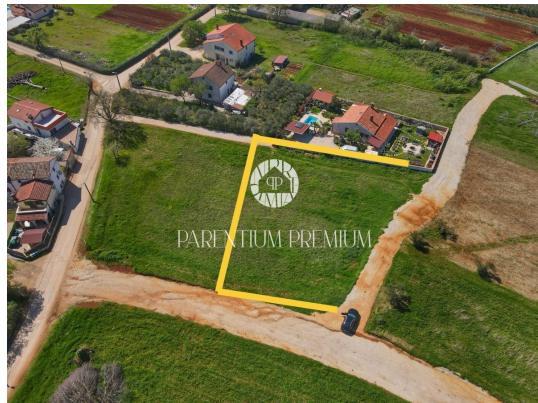

**info: +385 99 21 46 917 | +385 98 99 46 041**

<b>Kode :</b>	01750
<b>Lage :</b>	Poreč
<b>Wohnfläche :</b>	0 m <sup>2</sup>
<b>Grundstücksfläche :</b>	1473 m <sup>2</sup>
<b>Entfernung zum Zentrum :</b>	400 m
<b>Entfernung zum Meer :</b>	7000 m
<b>Meerblick :</b>	Ja