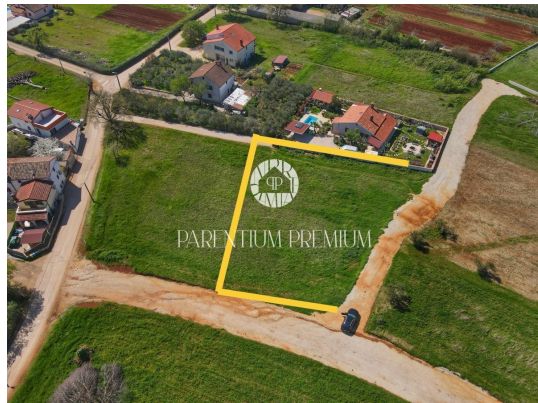

PARENTIUM PREMIUM
Real Estate

PARENTIUM REAL ESTATE

Vukovarska 19, 52440 Poreč

mail: office@parentium-realestate.com

web: www.parentium-realestate.com

info: +385 99 21 46 917 | +385 98 99 46 041

| | |
|---------------------------------|---------------------|
| Kode : | 01750 |
| Lage : | Poreč |
| Wohnfläche : | 0 m ² |
| Grundstücksfläche : | 1473 m ² |
| Entfernung zum Zentrum : | 400 m |
| Entfernung zum Meer : | 7000 m |
| Meerblick : | Ja |