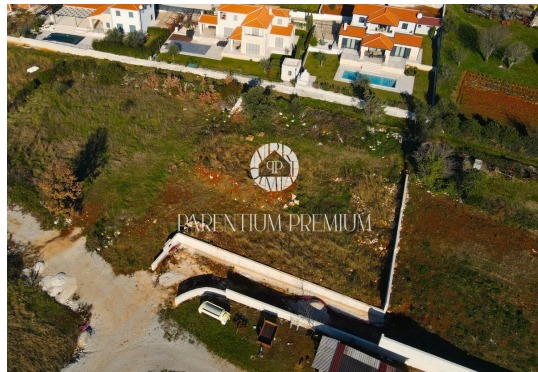

PARENTIUM PREMIUM
Real Estate

PARENTIUM REAL ESTATE

Vukovarska 19, 52440 Poreč

mail: office@parentium-realestate.com

web: www.parentium-realestate.com

info: +385 99 21 46 917 | +385 98 99 46 041

Kode :	01565
Lage :	Poreč
Wohnfläche :	0 m²
Grundstücksfläche :	1085 m²
Entfernung zum Zentrum :	0 m
Entfernung zum Meer :	8500 m
Meerblick :	Ja

Preis : 260.000 €

Zum Verkauf steht ein außergewöhnliches Baugrundstück von 1085 m², nur 11 Kilometer von Poreč und 8,5 Kilometer von den ersten Stränden entfernt. Das Besondere an diesem Land ist die unglaubliche Aussicht, die es bietet – ein wunderschöner Panoramablick auf das Meer und die umliegende Natur. Darüber hinaus ermöglicht Ihnen diese seltene Gelegenheit, diese Aussicht bereits vom Erdgeschoss aus zu genießen.

Alle notwendigen Infrastrukturen sind vorhanden – Strom ist auf dem Grundstück verfügbar, die Zufahrtsstraße wurde repariert und die Wasserversorgung ist im Gange.

Diese Immobilie stellt eine unglaubliche Gelegenheit für Investoren dar, die den perfekten Ort zum Bauen mit Meerblick suchen. Alle wichtigen Elemente sind bereits vorhanden, was dieses Grundstück zu einer idealen Wahl für diejenigen macht, die die Kombination aus ruhiger Lage, natürlicher Schönheit und der notwendigen Infrastruktur schätzen. Lassen Sie sich diese Gelegenheit nicht entgehen.