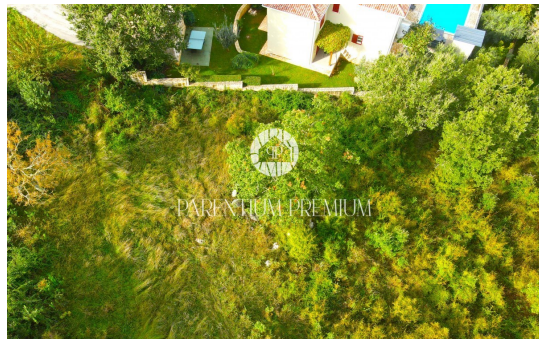

PARENTIUM PREMIUM
Real Estate

PARENTIUM REAL ESTATE

Vukovarska 19, 52440 Poreč

mail: office@parentium-realestate.com

web: www.parentium-realestate.com

info: +385 99 21 46 917 | +385 98 99 46 041

Kode :	01527
Lage :	Poreč
Wohnfläche :	0 m²
Grundstücksfläche :	702 m²
Entfernung zum Zentrum :	0 m
Entfernung zum Meer :	9000 m
Meerblick :	Ja

Preis : 84.240 €

Wir verkaufen ein attraktives Baugrundstück in einer ruhigen Gegend in der Nähe von Poreč mit wunderschönem Blick auf das Meer. Das Grundstück hat eine Gesamtfläche von 702 Quadratmetern und eine leichte Hanglage, was ideale Voraussetzungen für den Bau eines Hauses mit Meerblick bietet. Die Zufahrtsstraße zum Grundstück ist bereits geklärt und Infrastruktur wie Wasser und Strom befinden sich direkt neben dem Grundstück, was den Bauprozess erleichtert. Das Eigentum an dem Grundstück ist eindeutig, 1/1, was bedeutet, dass es keine Belastungen oder Einschränkungen gibt. Diese Immobilie bietet eine hervorragende Gelegenheit, Ihr eigenes Zuhause in einer idyllischen Umgebung mit wunderschönem Meerblick zu bauen.